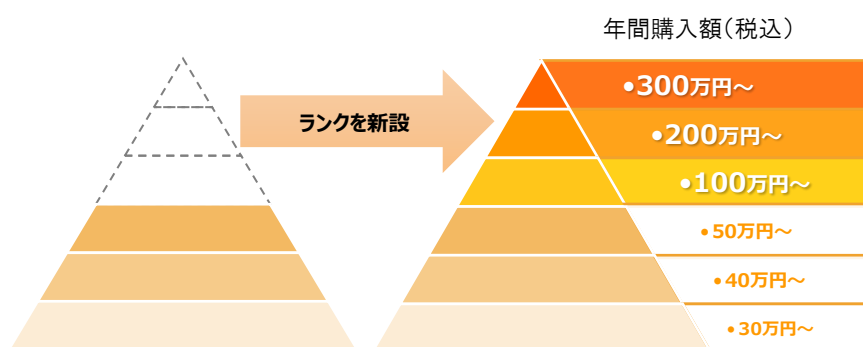

三井ショッピングパーク スペシャルメンバーとは

三井ショッピングパーク スペシャルメンバーとは、対象施設にて毎年4月から翌年3月末までの期間中、三井ショッピングパークカード《セゾン》等の提携カードで、年間一定額以上をクレジット払いでお買い物いただくと、翌年6月以降1年間特典が受けられる優待制度です。

本制度は従来、年間購入額で30万円以上、40万円以上、50万円以上の3ランクでしたが、2020年度の特典提供時点より、100万円以上、200万円以上、300万円以上の3ランクを新設、合計6ランクとなります。

三井ショッピングパーク スペシャルメンバー特典として、「最大30,000ポイントのボーナスポイント」や「対象施設での10%OFF」等のサービスが受けられます。また、年間購入額100万円以上のランクの会員様には 東京ミッドタウン(六本木)での駐車場が3時間無料になる特典も新たに追加いたします。なお、その他のランクに応じた提供特典についても現在、拡充を予定しています。