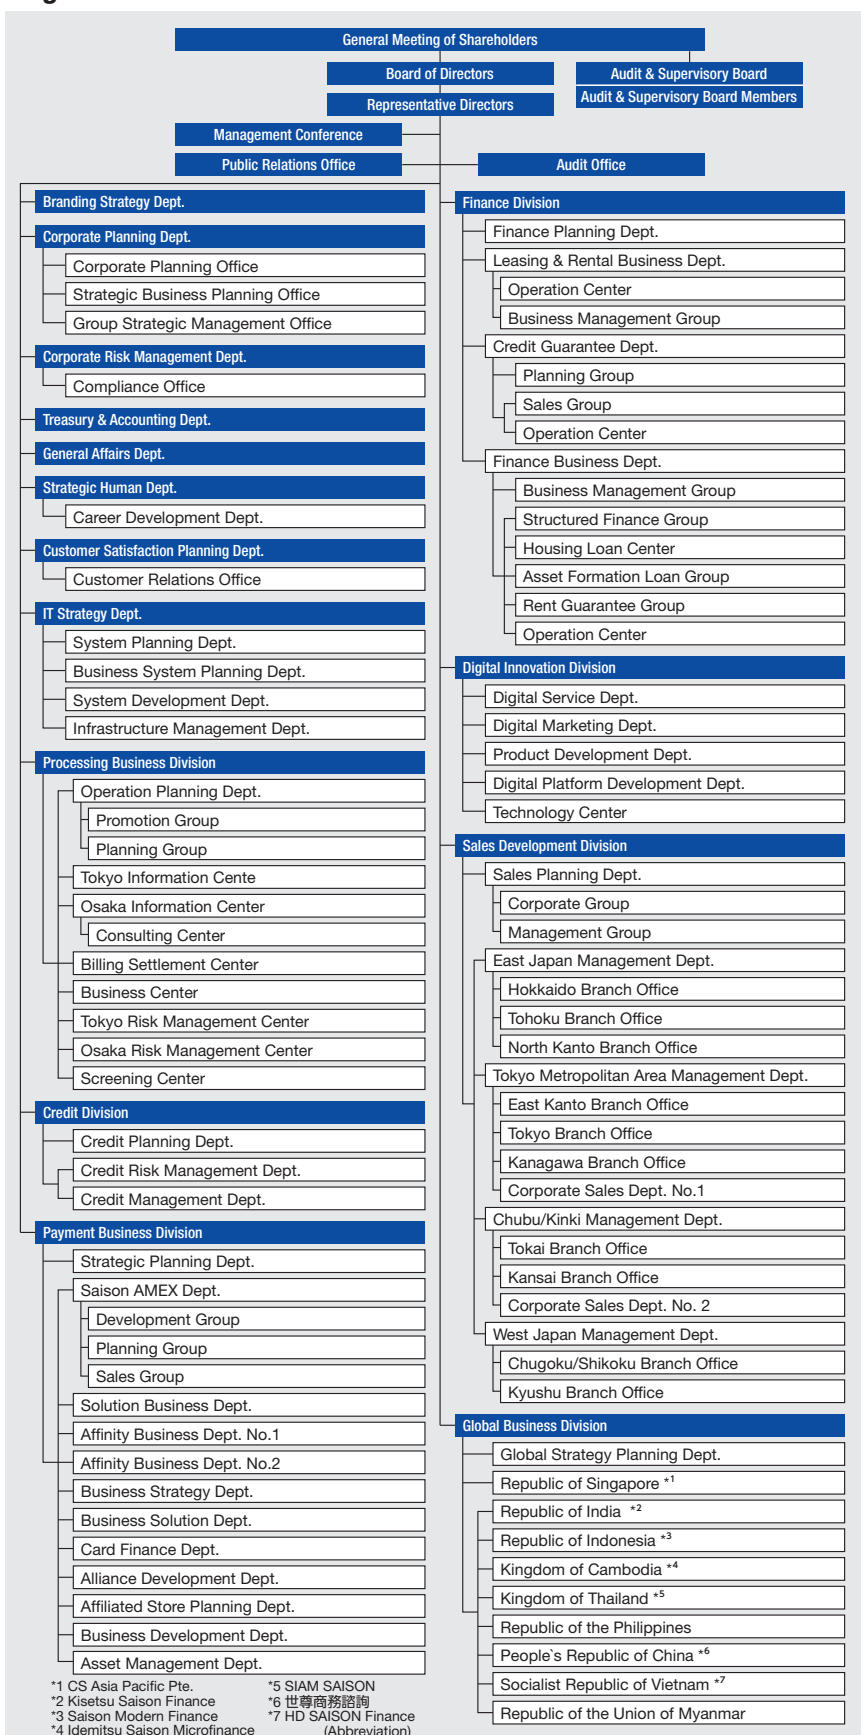

Kyushu Branch Office

9F Kyukan Hakata Ekimae Bldg., 19-27, Hakataekimae 2-chome, Hakata-ku, Fukuoka City, Fukuoka 812-0011, Japan

Shanghai, China

CREDIT SAISON CORPORATION (SHANGHAI) LIMITED
No. 909, 9F, No. 409-459 Landmark East Nanjing Rd. Shanghai, China

Singapore

Credit Saison Asia Pacific PTE. LTD.
16 Collyer Quay #21-01, Income At Raffles Singapore 049318

Organization Chart

*1 CS Asia Pacific Pte.
*2 Kiseitsu Saison Finance
*3 Saison Modern Finance
*4 Idemitsu Saison Microfinance
*5 SIAM SAISON
*6 世尊商務諮詢
*7 HD SAISON Finance (Abbreviation)