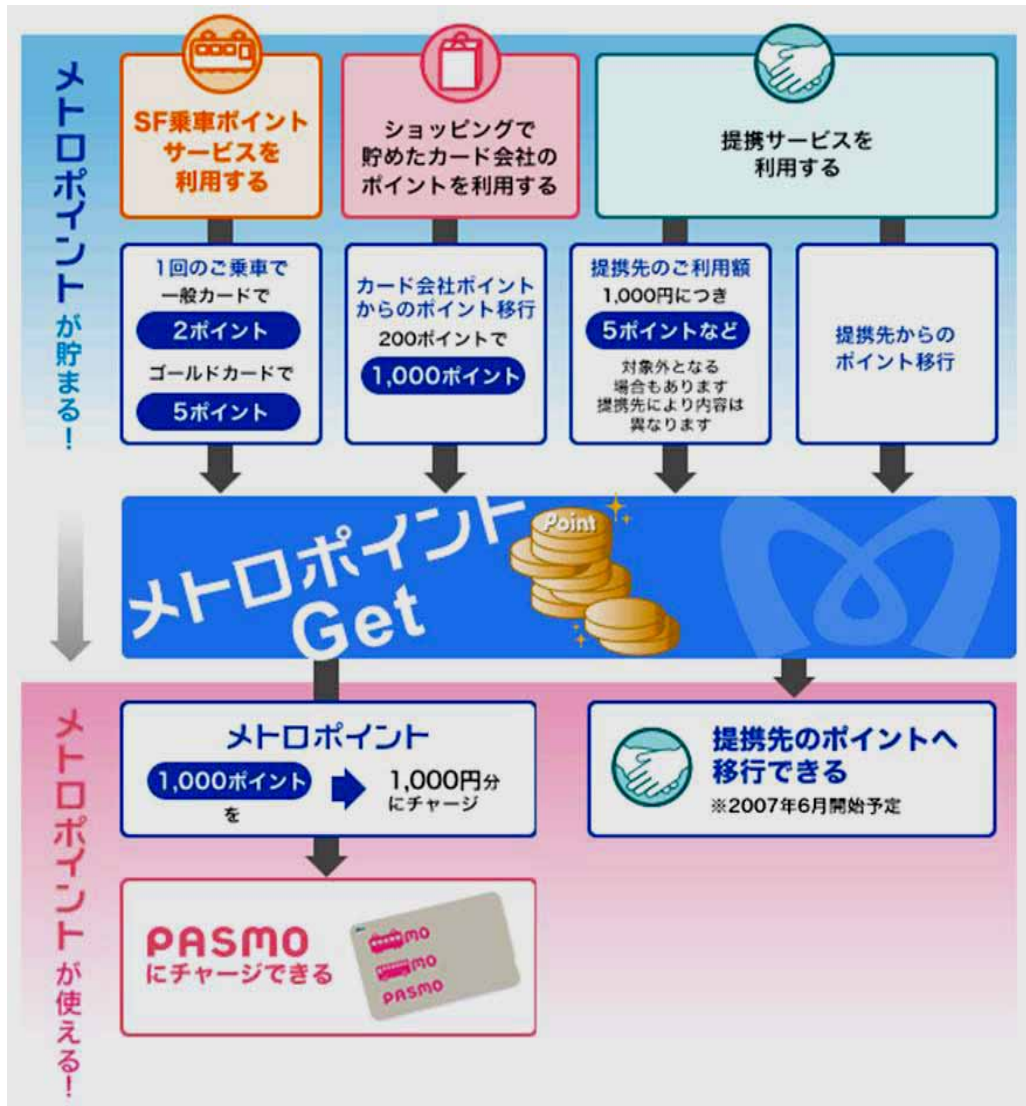

【メトロポイントのしくみ】

5. キャンペーン内容

(1) 入会時メトロポイント2倍プレゼント

- 平成19年2月3日(土)から平成19年4月30日(月)までにTokyo Metro To Me CARDにご入会されますと、メトロポイントを1,000ポイントプレゼントいたします。
  キャンペーン期間外でのご入会では、500ポイントをプレゼントいたします。

(2) 定期券購入でメトロポイントプレゼント

- 平成19年3月1日(木)から平成19年12月31日(月)までに東京メトロ定期券うりば又は継続定期券発売機で定期券をTokyo Metro To Me CARDでお買い求めいただきますと、購入額1,000円につき5ポイントのメトロポイントをプレゼントいたします。

以上